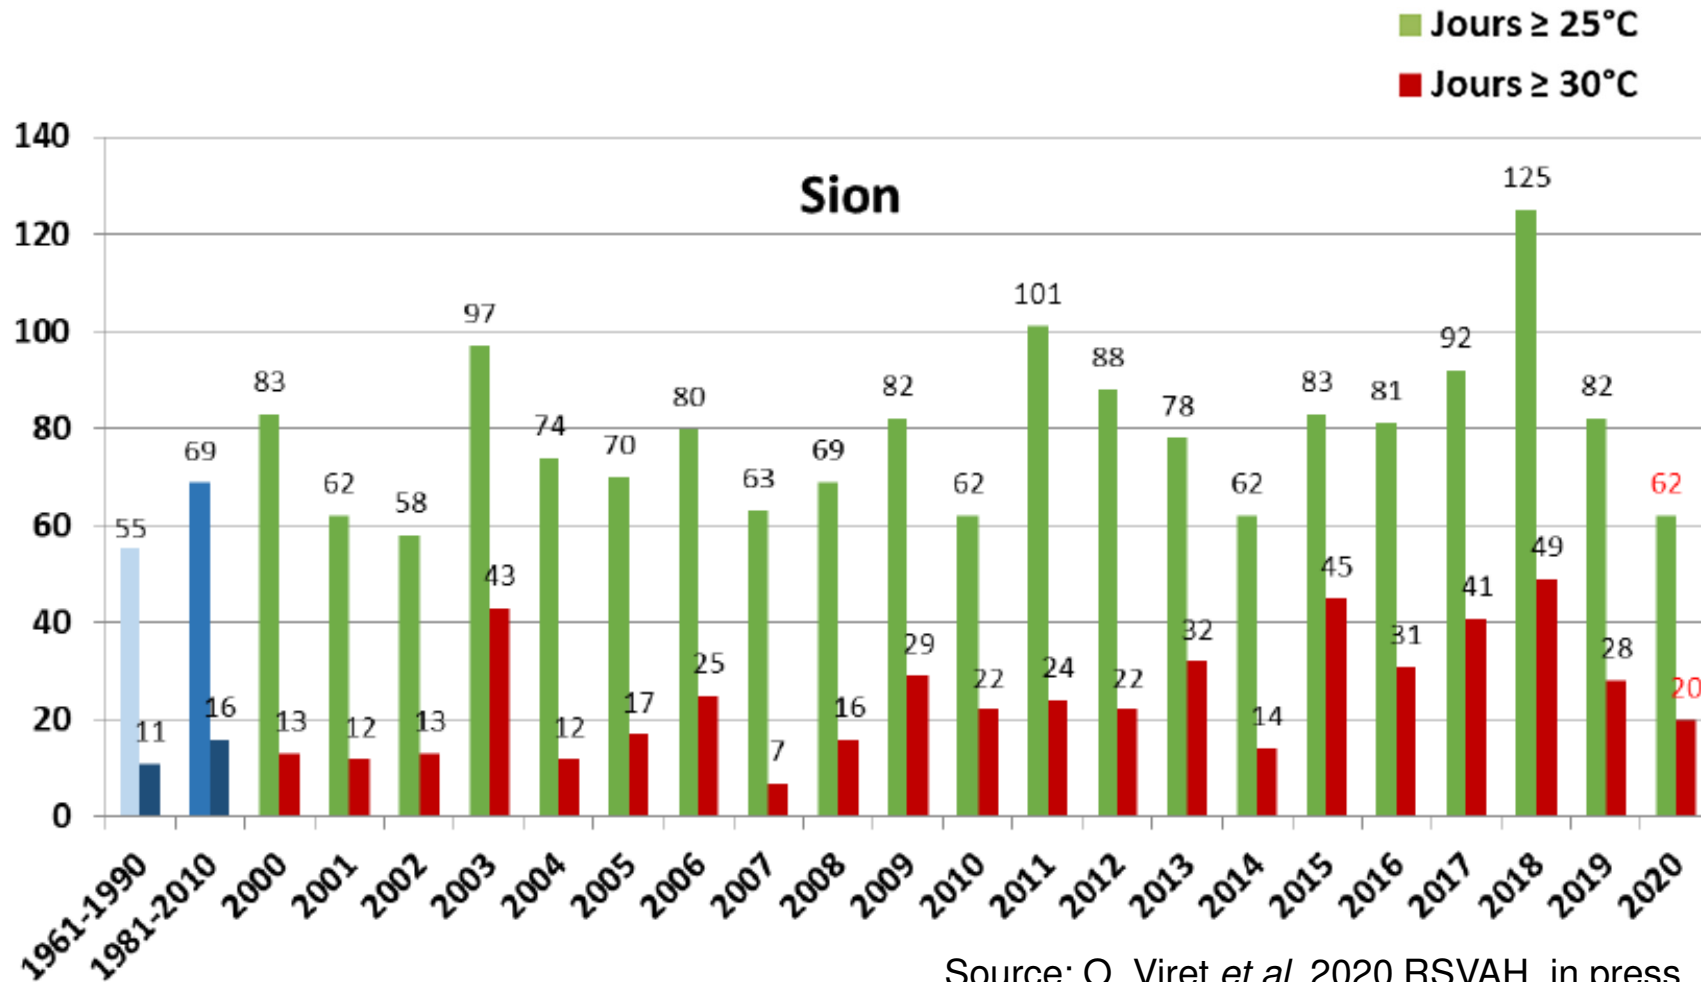

- en 2020 = 17.5 (+ 1.8°)
- norme de 30 ans = 15.7 (2018 = 18. °2C)

Températures à Sion, 2020

T° moyenne avril – septembre:

- en 2020 = 17.9 (+ 1.6°)
- norme de 30 ans = 16.3 (2018 = 19.3)

Précipitations à Changins, 2020

Somme précipitations avril – septembre = 466 mm

Déficit de 18 mm par rapport à la norme 1981-2010 (484 mm)

Précipitations à Sion, 2020

Somme précipitations avril – octobre = 273 mm

Déficit 24 mm par rapport à la norme 1981-2010 (297 mm)

2020 Chaud mais pas tant que ça!

Source: O. Viret *et al.* 2020 RSVAH, in press

2020: une année très précoce

Développement du Chasselas à Leytron et Pully

Stades de développement	2020 Leytron (VS)	2020 Pully (VD)	Moyenne 1925-2020 Pully	Différence p. rap. à moy. (Pully)
Pointe verte (09) 	6 avril	6 avril	13 avril	- 7 jours
Début floraison (61) 	25 mai	29 mai	15 juin	- 17 jours
Fin floraison (67-69) 	5 juin	15 juin	28 juin	- 13 jours
Début véraison (81) 	26 juillet	27 juillet	12 août	- 16 jours
Vendanges (89) 	14 septembre	28 septembre	7 octobre	- 9 jours
Sondage moyen 20 septembre	80°Oe	79°Oe	70°Oe	+9 °Oe