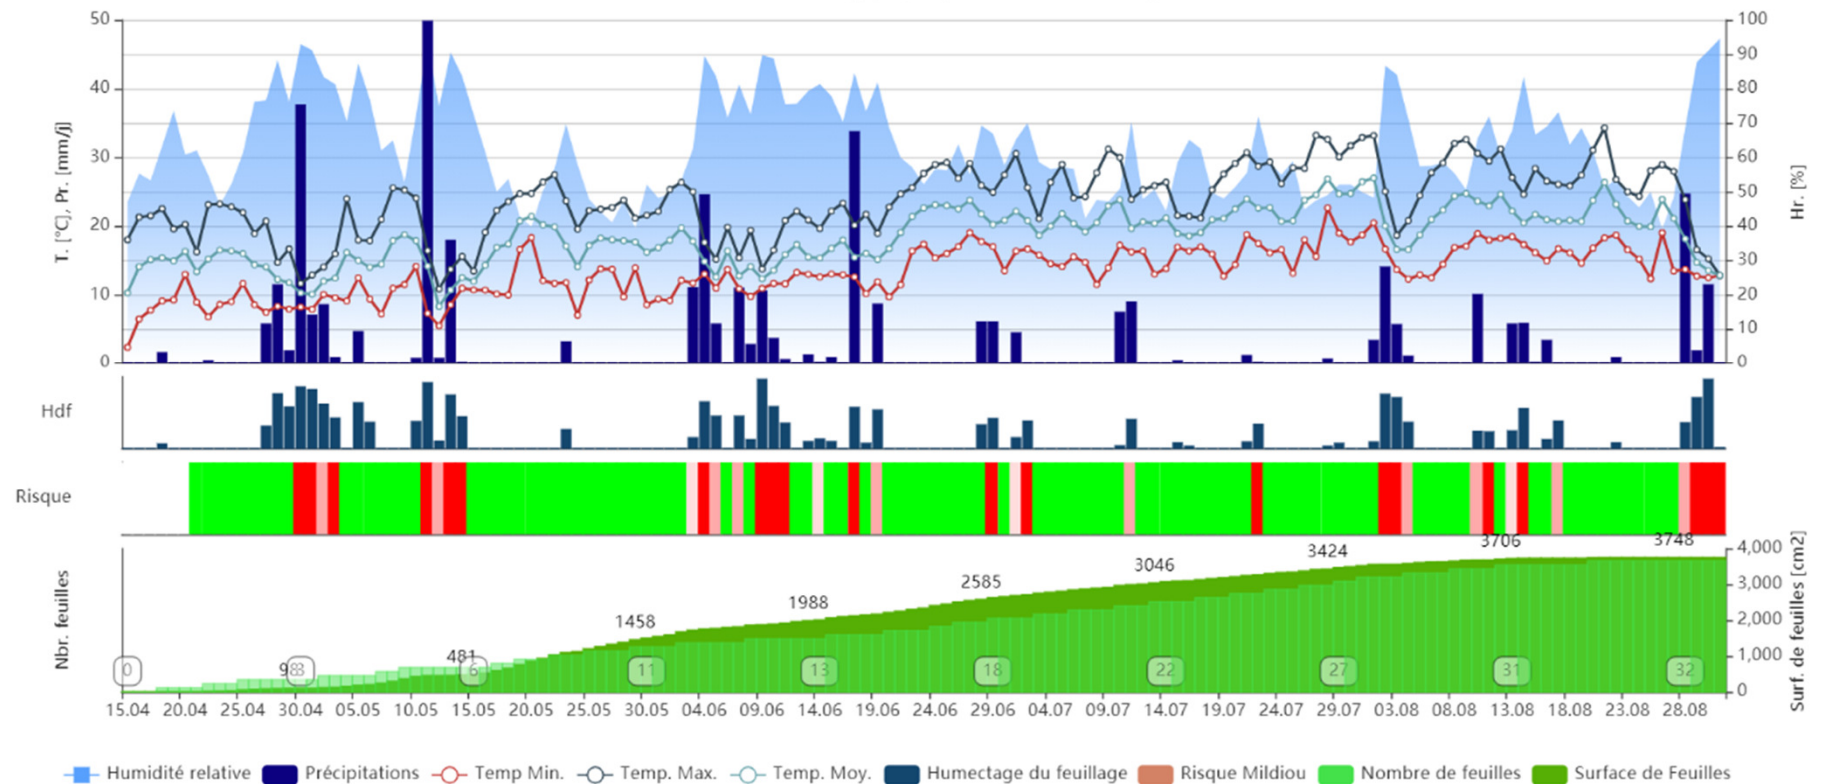

Drosophila suzukii pontes

Maturation Agroscope

Bulletins des cantons

Graphique interactif avec historique

Mildiou de la vigne

Stations
1 station

15.04.2020 ~ 31.08.2020

APPLIQUER

CHANGINS

CHANGINS

Mildiou: données météorologiques, risque et croissance de la vigne

Aide et ressources

ESPACE PERSONNEL

Aide et ressources

Aide

Actualité