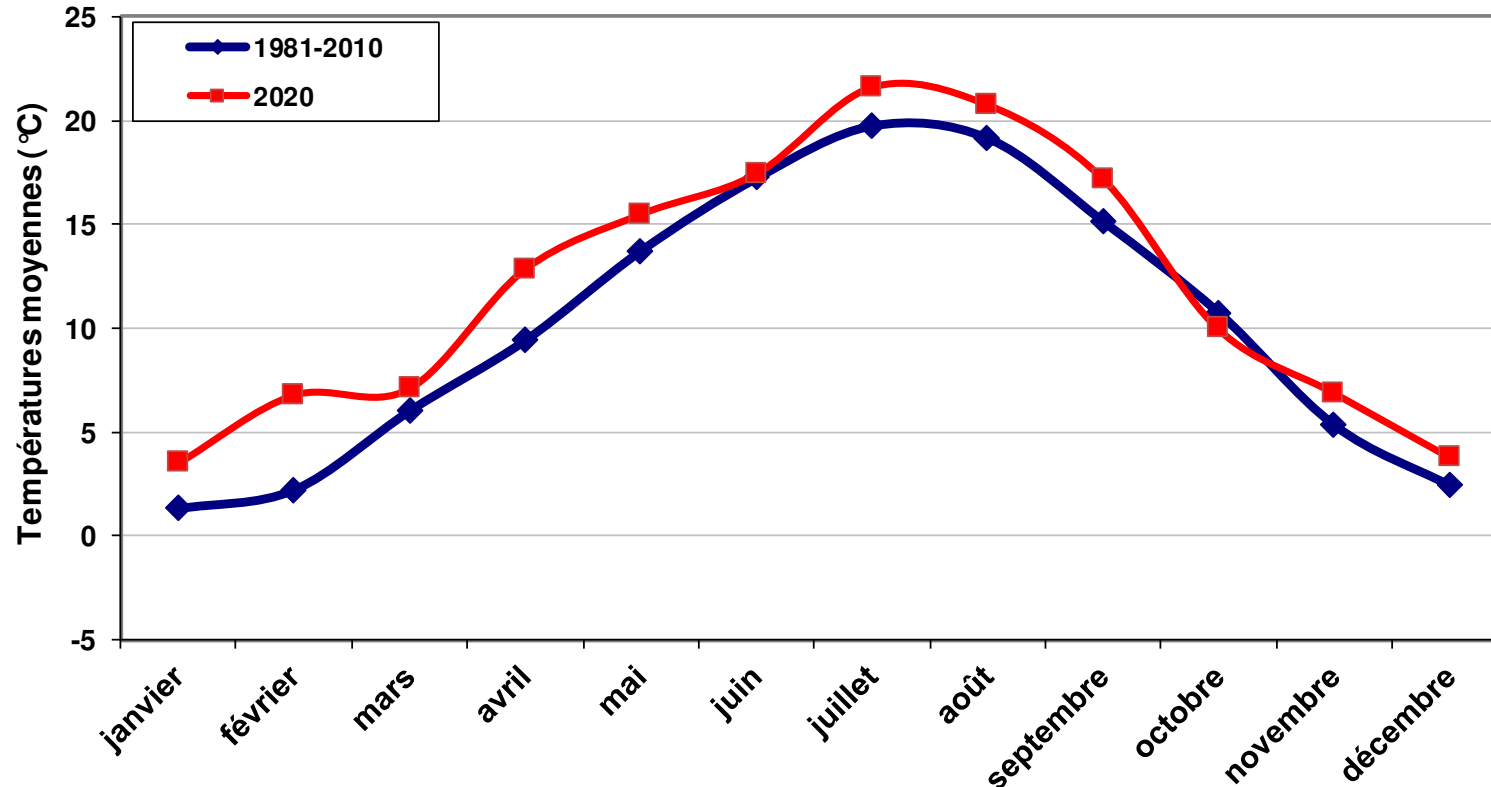

Agroscope

Administration fédérale admin.ch

FR DE IT

ESPACE PERSONNEL

Agroscope

InnoVino 2021

Températures à Changins, 2020

T° moyenne avril – septembre:

- en 2020 = 17.5 (+ 1.8°)
- norme de 30 ans = 15.7 (2018 = 18. °2C)

Températures à Sion, 2020

T° moyenne avril – septembre:

- en 2020 = 17.9 (+ 1.6°)
- norme de 30 ans = 16.3 (2018 = 19.3)

Précipitations à Changins, 2020

Somme précipitations avril – septembre = 466 mm

Déficit de 18 mm par rapport à la norme 1981-2010 (484 mm)

Précipitations à Sion, 2020

Somme précipitations avril – octobre = 273 mm

Déficit 24 mm par rapport à la norme 1981-2010 (297 mm)

2020 Chaud mais pas tant que ça!

Source: O. Viret *et al.* 2020 RSVAH, in press

2020: une année très précoce

Développement du Chasselas à Leytron et Pully

Stades de développement	2020 Leytron (VS)	2020 Pully (VD)	Moyenne 1925-2020 Pully	Différence p. rap. à moy. (Pully)
Pointe verte (09) 	6 avril	6 avril	13 avril	- 7 jours
Début floraison (61) 	25 mai	29 mai	15 juin	- 17 jours
Fin floraison (67-69) 	5 juin	15 juin	28 juin	- 13 jours
Début véraison (81) 	26 juillet	27 juillet	12 août	- 16 jours
Vendanges (89) 	14 septembre	28 septembre	7 octobre	- 9 jours
Sondage moyen 20 septembre	80°Oe	79°Oe	70°Oe	+9 °Oe