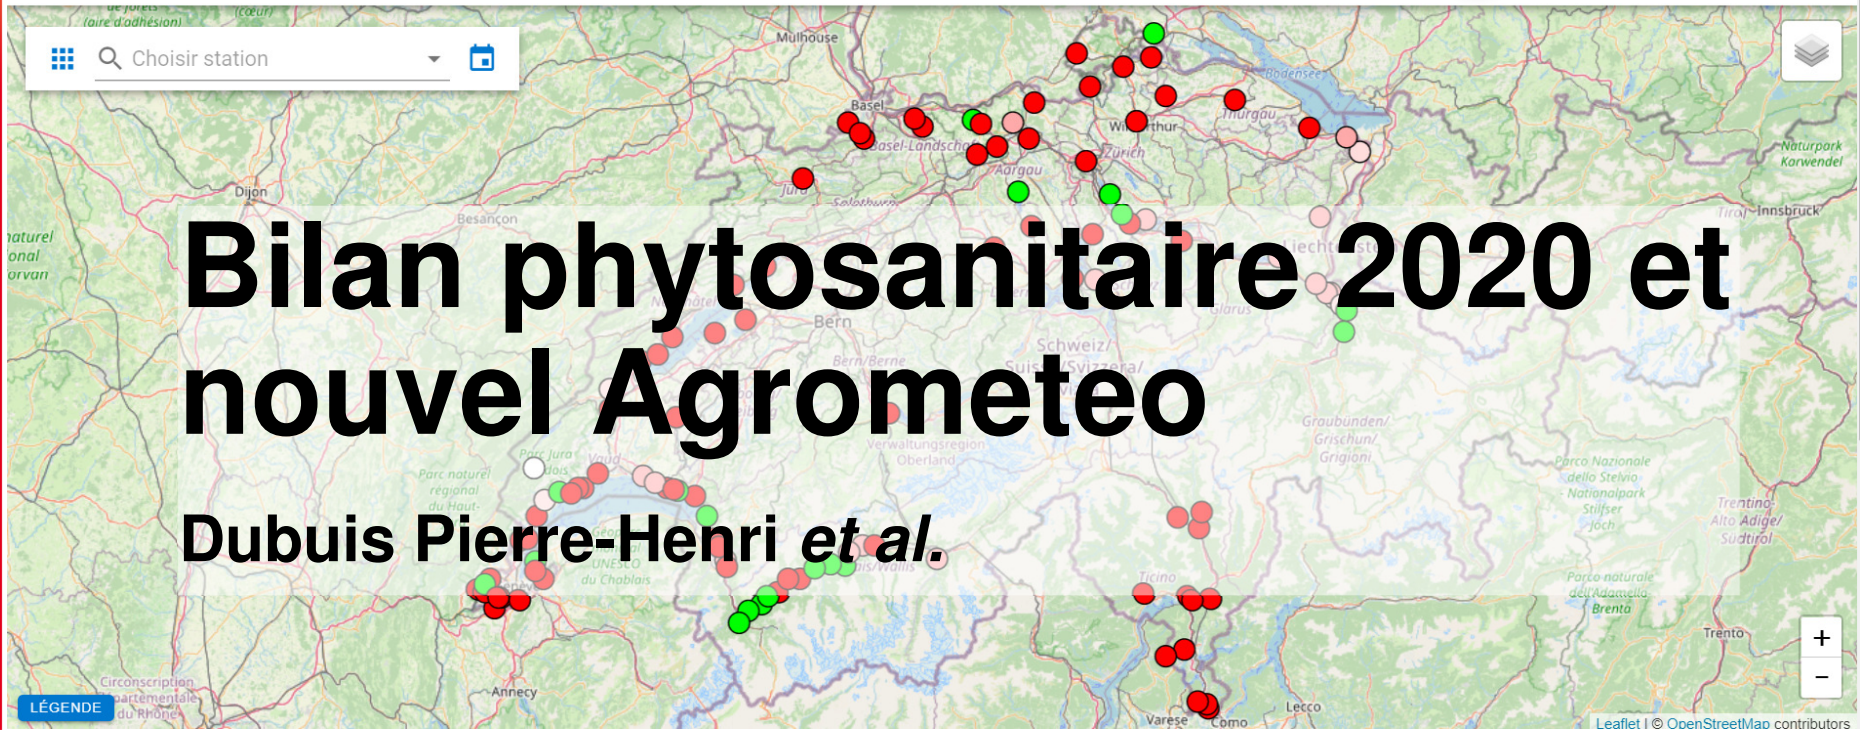

Schweizerische Eidgenossenschaft
Confédération suisse
Confederazione Svizzera
Confederaziun svizra

Département fédéral de l'économie,
de la formation et de la recherche DEFR
Agroscope

Schweizerische Eidgenossenschaft
Confédération suisse
Confederazione Svizzera
Confederaziun svizra

Agroscope

Administration fédérale admin.ch

FR DE IT

ESPACE PERSONNEL

Agroscope

InnoVino 2021

Températures à Changins, 2020

T° moyenne avril – septembre: