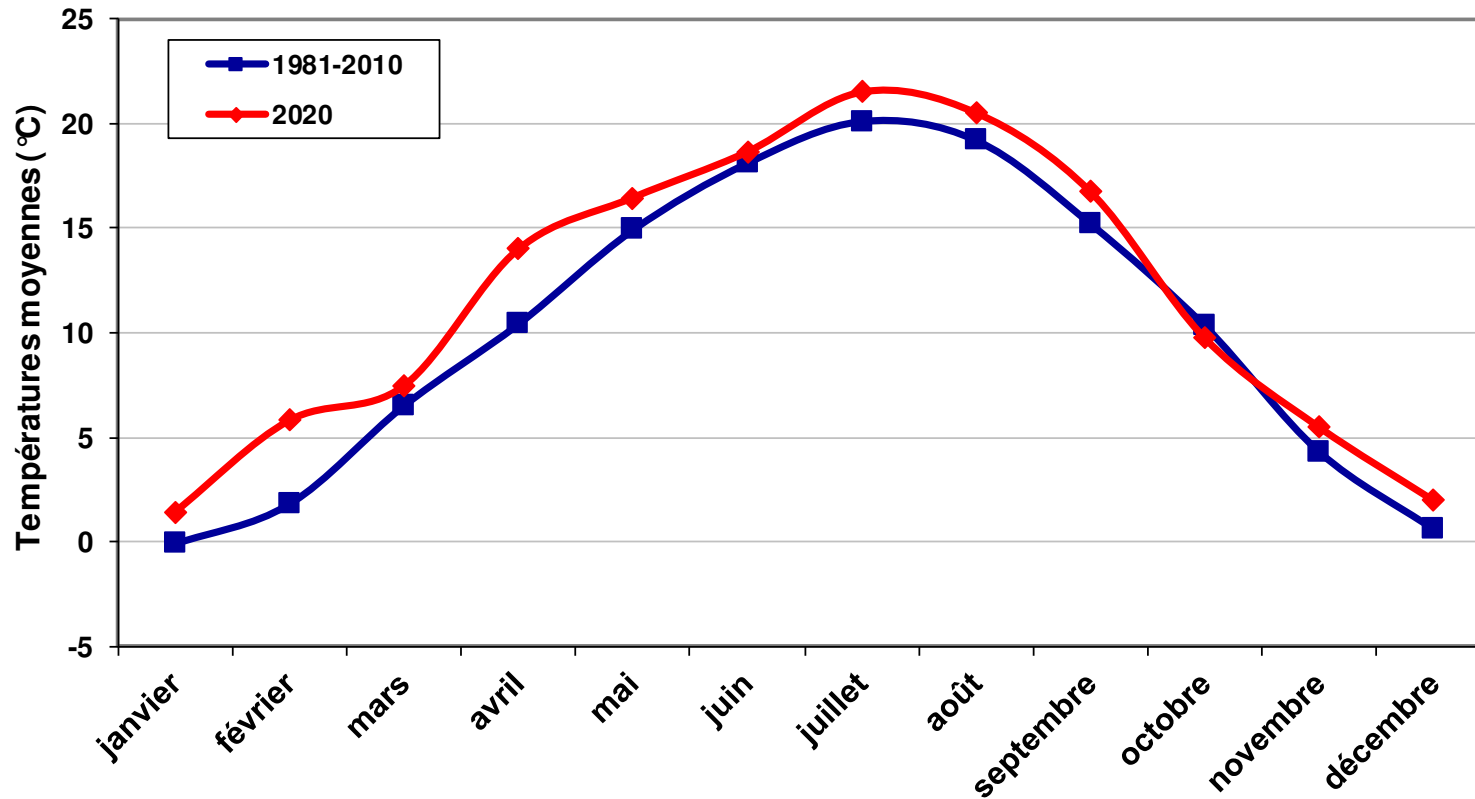

Agroscope

Administration fédérale admin.ch

FR DE IT

ESPACE PERSONNEL

Agroscope

InnoVino 2021

Températures à Changins, 2020

T° moyenne avril – septembre:

- en 2020 = 17.5 (+ 1.8°)
- norme de 30 ans = 15.7 (2018 = 18. °2C)

Températures à Sion, 2020

T° moyenne avril – septembre:

- en 2020 = 17.9 (+ 1.6°)
- norme de 30 ans = 16.3 (2018 = 19.3)

Précipitations à Changins, 2020

Somme précipitations avril – septembre = 466 mm

Déficit de 18 mm par rapport à la norme 1981-2010 (484 mm)

Précipitations à Sion, 2020

Somme précipitations avril – octobre = 273 mm

Déficit 24 mm par rapport à la norme 1981-2010 (297 mm)

2020 Chaud mais pas tant que ça!

Source: O. Viret *et al.* 2020 RSVAH, in press

2020: une année très précoce

Développement du Chasselas à Leytron et Pully

Stades de développement	2020 Leytron (VS)	2020 Pully (VD)	Moyenne 1925-2020 Pully	Différence p. rap. à moy. (Pully)
Pointe verte (09) 	6 avril	6 avril	13 avril	- 7 jours
Début floraison (61) 	25 mai	29 mai	15 juin	- 17 jours
Fin floraison (67-69) 	5 juin	15 juin	28 juin	- 13 jours
Début véraison (81) 	26 juillet	27 juillet	12 août	- 16 jours
Vendanges (89) 	14 septembre	28 septembre	7 octobre	- 9 jours
Sondage moyen 20 septembre	80°Oe	79°Oe	70°Oe	+9 °Oe