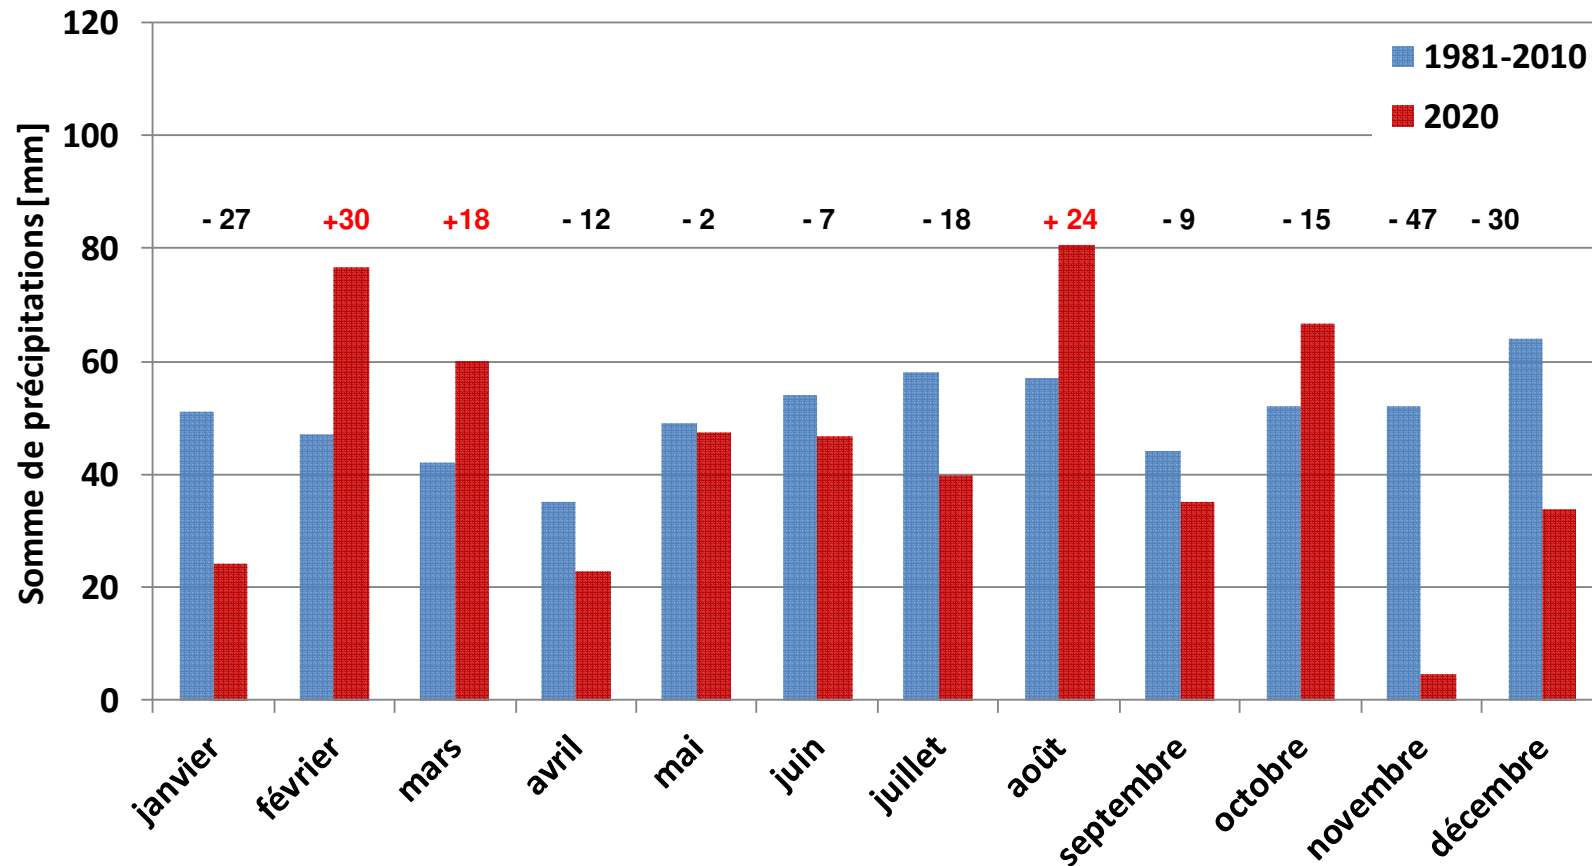

Agroscope

Administration fédérale admin.ch

FR DE IT

ESPACE PERSONNEL

Agroscope

InnoVino 2021

Températures à Changins, 2020

T° moyenne avril – septembre:

- en 2020 = 17.5 (+ 1.8°)
- norme de 30 ans = 15.7 (2018 = 18. °2C)

Températures à Sion, 2020

T° moyenne avril – septembre:

- en 2020 = 17.9 (+ 1.6°)
- norme de 30 ans = 16.3 (2018 = 19.3)

Précipitations à Changins, 2020

Somme précipitations avril – septembre = 466 mm

Déficit de 18 mm par rapport à la norme 1981-2010 (484 mm)

Précipitations à Sion, 2020

Somme précipitations avril – octobre = 273 mm

Déficit 24 mm par rapport à la norme 1981-2010 (297 mm)

2020 Chaud mais pas tant que ça!

Source: O. Viret *et al.* 2020 RSVAH, in press

2020: une année très précoce

Développement du Chasselas à Leytron et Pully

Stades de développement	2020 Leytron (VS)	2020 Pully (VD)	Moyenne 1925-2020 Pully	Différence p. rap. à moy. (Pully)
Pointe verte (09) 	6 avril	6 avril	13 avril	- 7 jours
Début floraison (61) 	25 mai	29 mai	15 juin	- 17 jours
Fin floraison (67-69) 	5 juin	15 juin	28 juin	- 13 jours
Début véraison (81) 	26 juillet	27 juillet	12 août	- 16 jours
Vendanges (89) 	14 septembre	28 septembre	7 octobre	- 9 jours
Sondage moyen 20 septembre	80°Oe	79°Oe	70°Oe	+9 °Oe