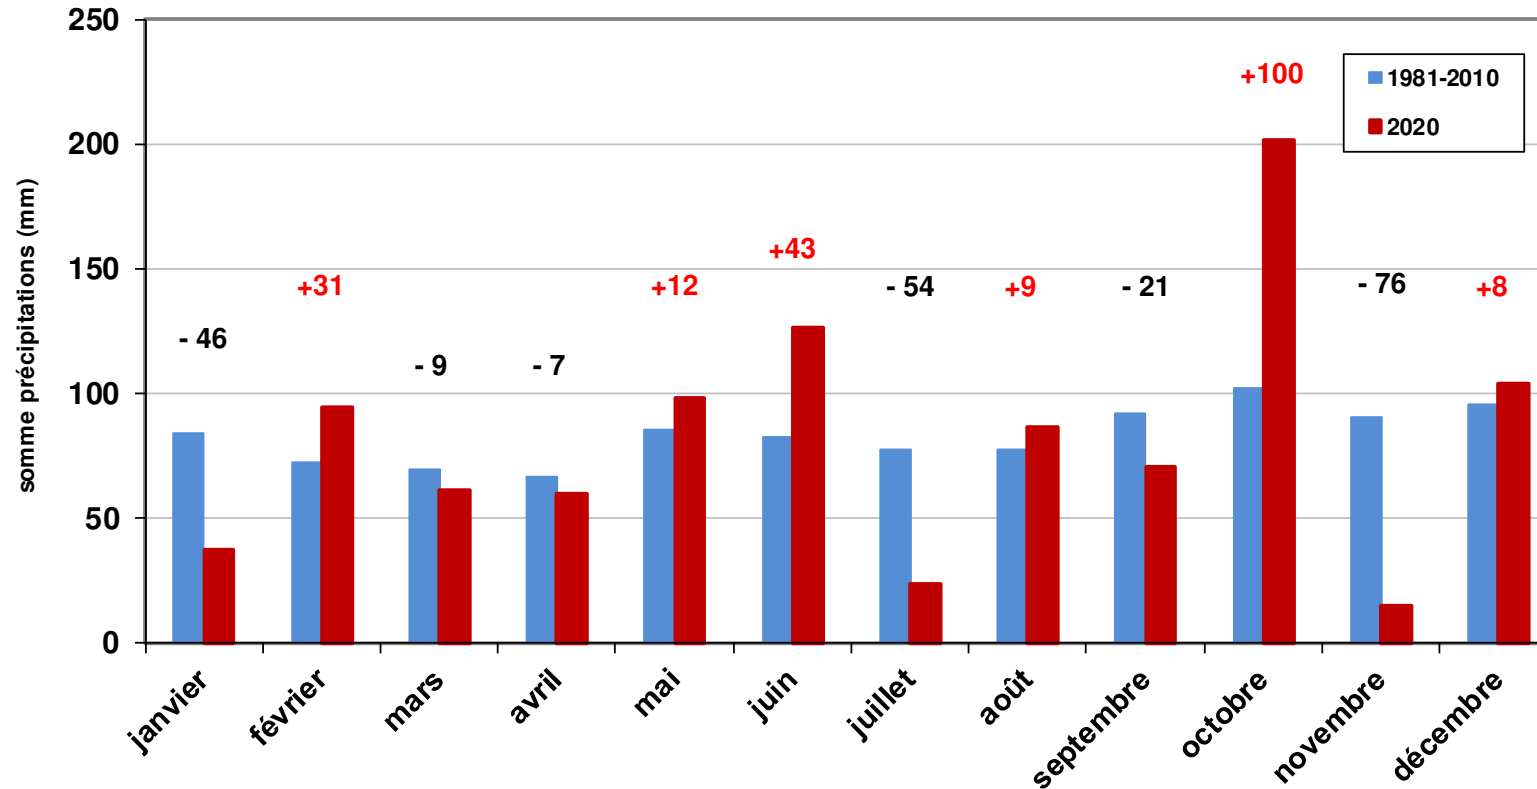

- en 2020 = 17.5 (+ 1.8°)
- norme de 30 ans = 15.7 (2018 = 18. °2C)

Températures à Sion, 2020

T° moyenne avril – septembre:

- en 2020 = 17.9 (+ 1.6°)
- norme de 30 ans = 16.3 (2018 = 19.3)

Précipitations à Changins, 2020

Somme précipitations avril – septembre = 466 mm

Déficit de 18 mm par rapport à la norme 1981-2010 (484 mm)

Précipitations à Sion, 2020

Somme précipitations avril – octobre = 273 mm

Déficit 24 mm par rapport à la norme 1981-2010 (297 mm)

2020 Chaud mais pas tant que ça!

Source: O. Viret *et al.* 2020 RSVAH, in press

2020: une année très précoce

Développement du Chasselas à Leytron et Pully

Stades de développement	2020 Leytron (VS)	2020 Pully (VD)	Moyenne 1925-2020 Pully	Différence p. rap. à moy. (Pully)
Pointe verte (09) 	6 avril	6 avril	13 avril	- 7 jours
Début floraison (61) 	25 mai	29 mai	15 juin	- 17 jours
Fin floraison (67-69) 	5 juin	15 juin	28 juin	- 13 jours
Début véraison (81) 	26 juillet	27 juillet	12 août	- 16 jours
Vendanges (89) 	14 septembre	28 septembre	7 octobre	- 9 jours
Sondage moyen 20 septembre	80°Oe	79°Oe	70°Oe	+9 °Oe