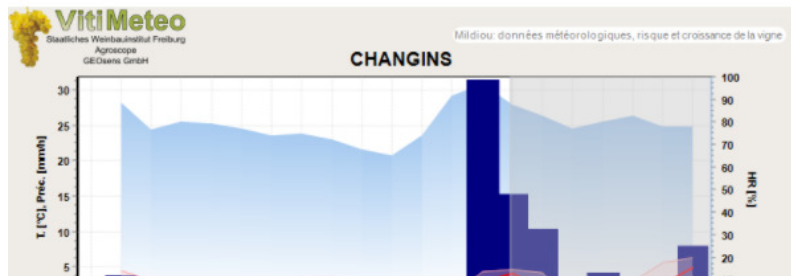

AgroMaps

FR

ESPACE PERSONNEL

AgroMaps: détail d'une station

Contenu légèrement augmenté

AgroMaps

Météorologie

Viticulture

Arboriculture

Grandes cultures

Outils

Dosage adapté

Mesure du potentiel hydrique

Modèles

Mildiou

Oïdium