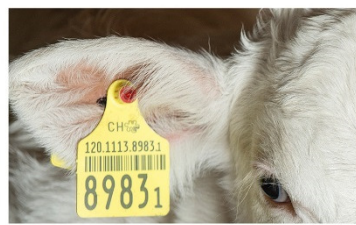

Merci pour votre attention

pierre-henri.dubuis@agroscope.admin.ch

Agroscope une bonne alimentation, un environnement sain
www.agroscope.admin.ch